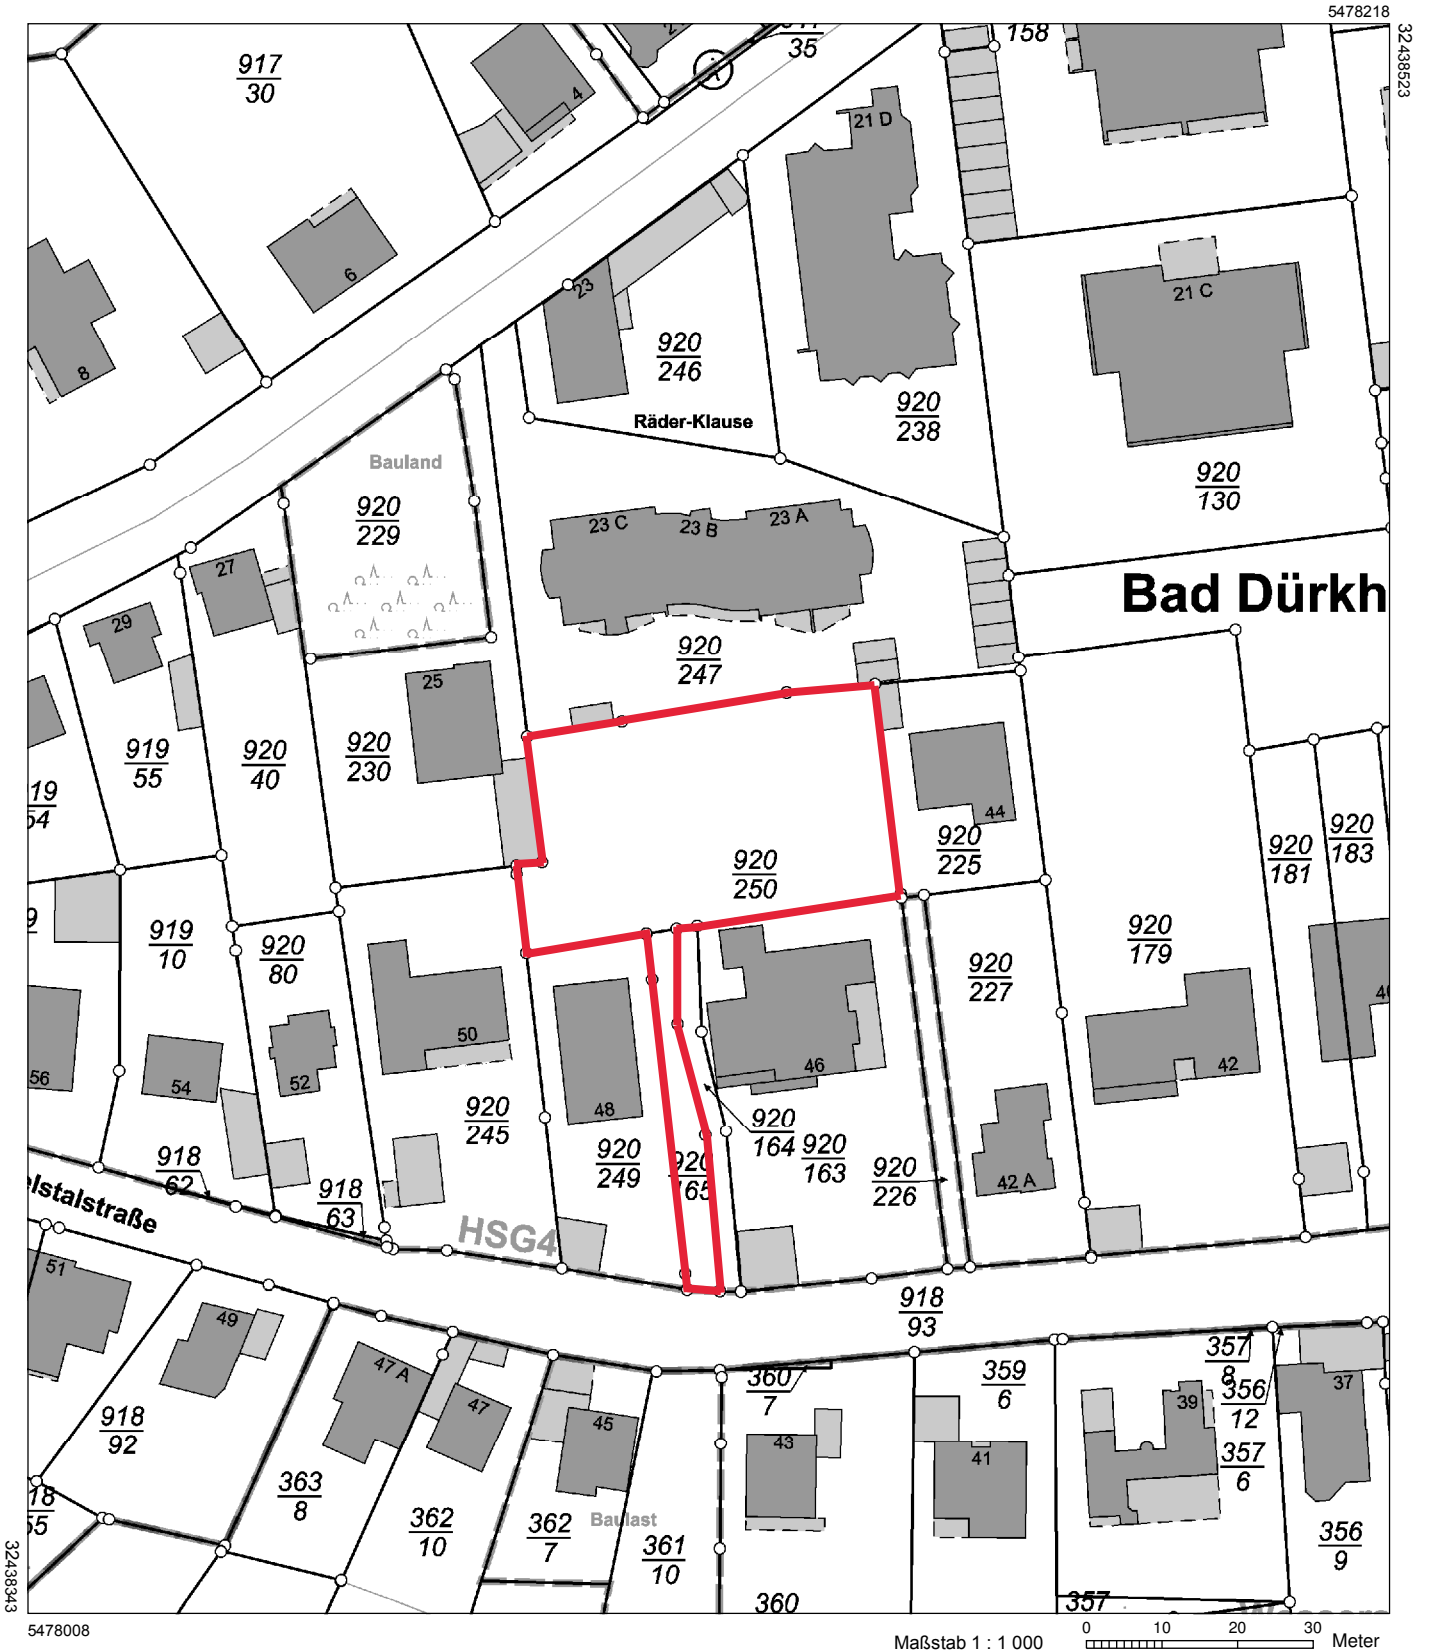

Auszug aus den Geobasisinformationen

Liegenschaftskarte

Rheinland-Pfalz

VERMESSUNGS- UND
KATASTERAMT RHEINPFALZ

Hergestellt am 23.06.2020

Flurstück: 920/250
Flur: 0
Gemarkung: Bad Dürkheim

Gemeinde: Bad Dürkheim
Landkreis: Bad Dürkheim

Pestalozzistraße 4
76829 Landau in der Pfalz

Vervielfältigungen für eigene Zwecke sind zugelassen. Eine unmittelbare oder mittelbare Vermarktung, Umwandlung oder Veröffentlichung der Geobasisinformationen bedarf der Zustimmung der zuständigen Vermessungs- und Katasterbehörde (§12 Landesgesetz über das amtliche Vermessungswesen).

Hergestellt durch das Landesamt für Vermessung und Geobasisinformation Rheinland-Pfalz.